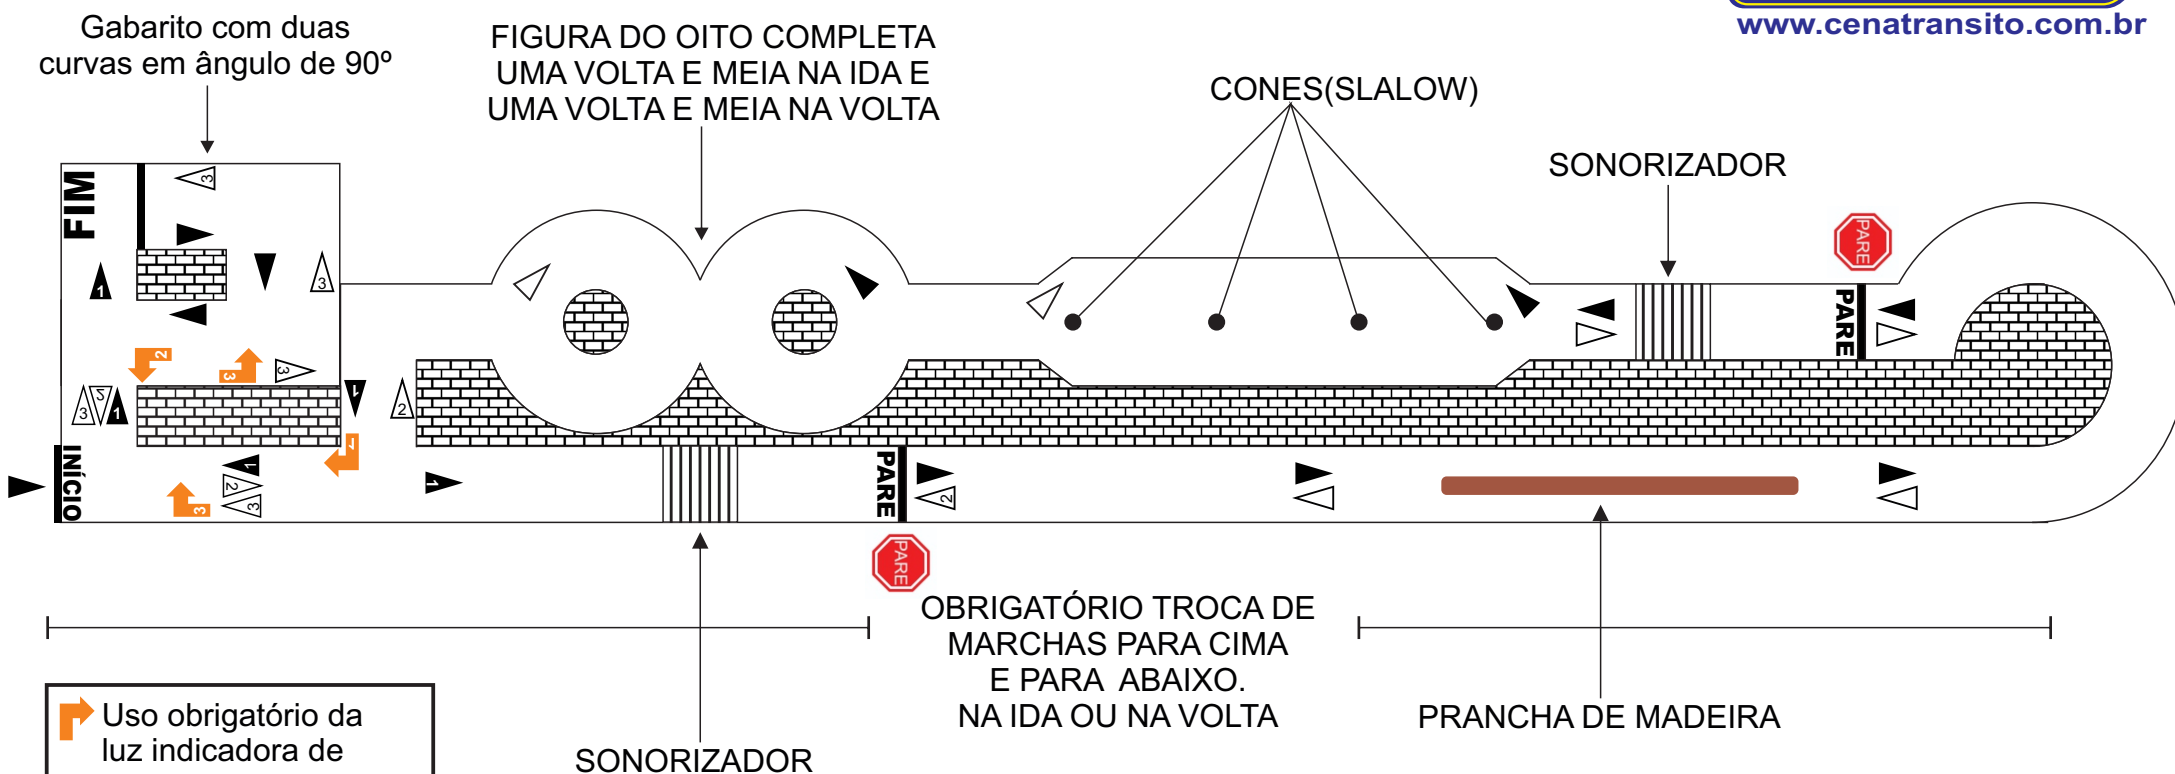

Pista do Exame de Prática de Direção Veicular - EPDV Categoria 'A'

Uso obrigatório da luz indicadora de direção - Pisca Pisca

Placa R1 de uso não obrigatório no exame no pátio do Detran-MA